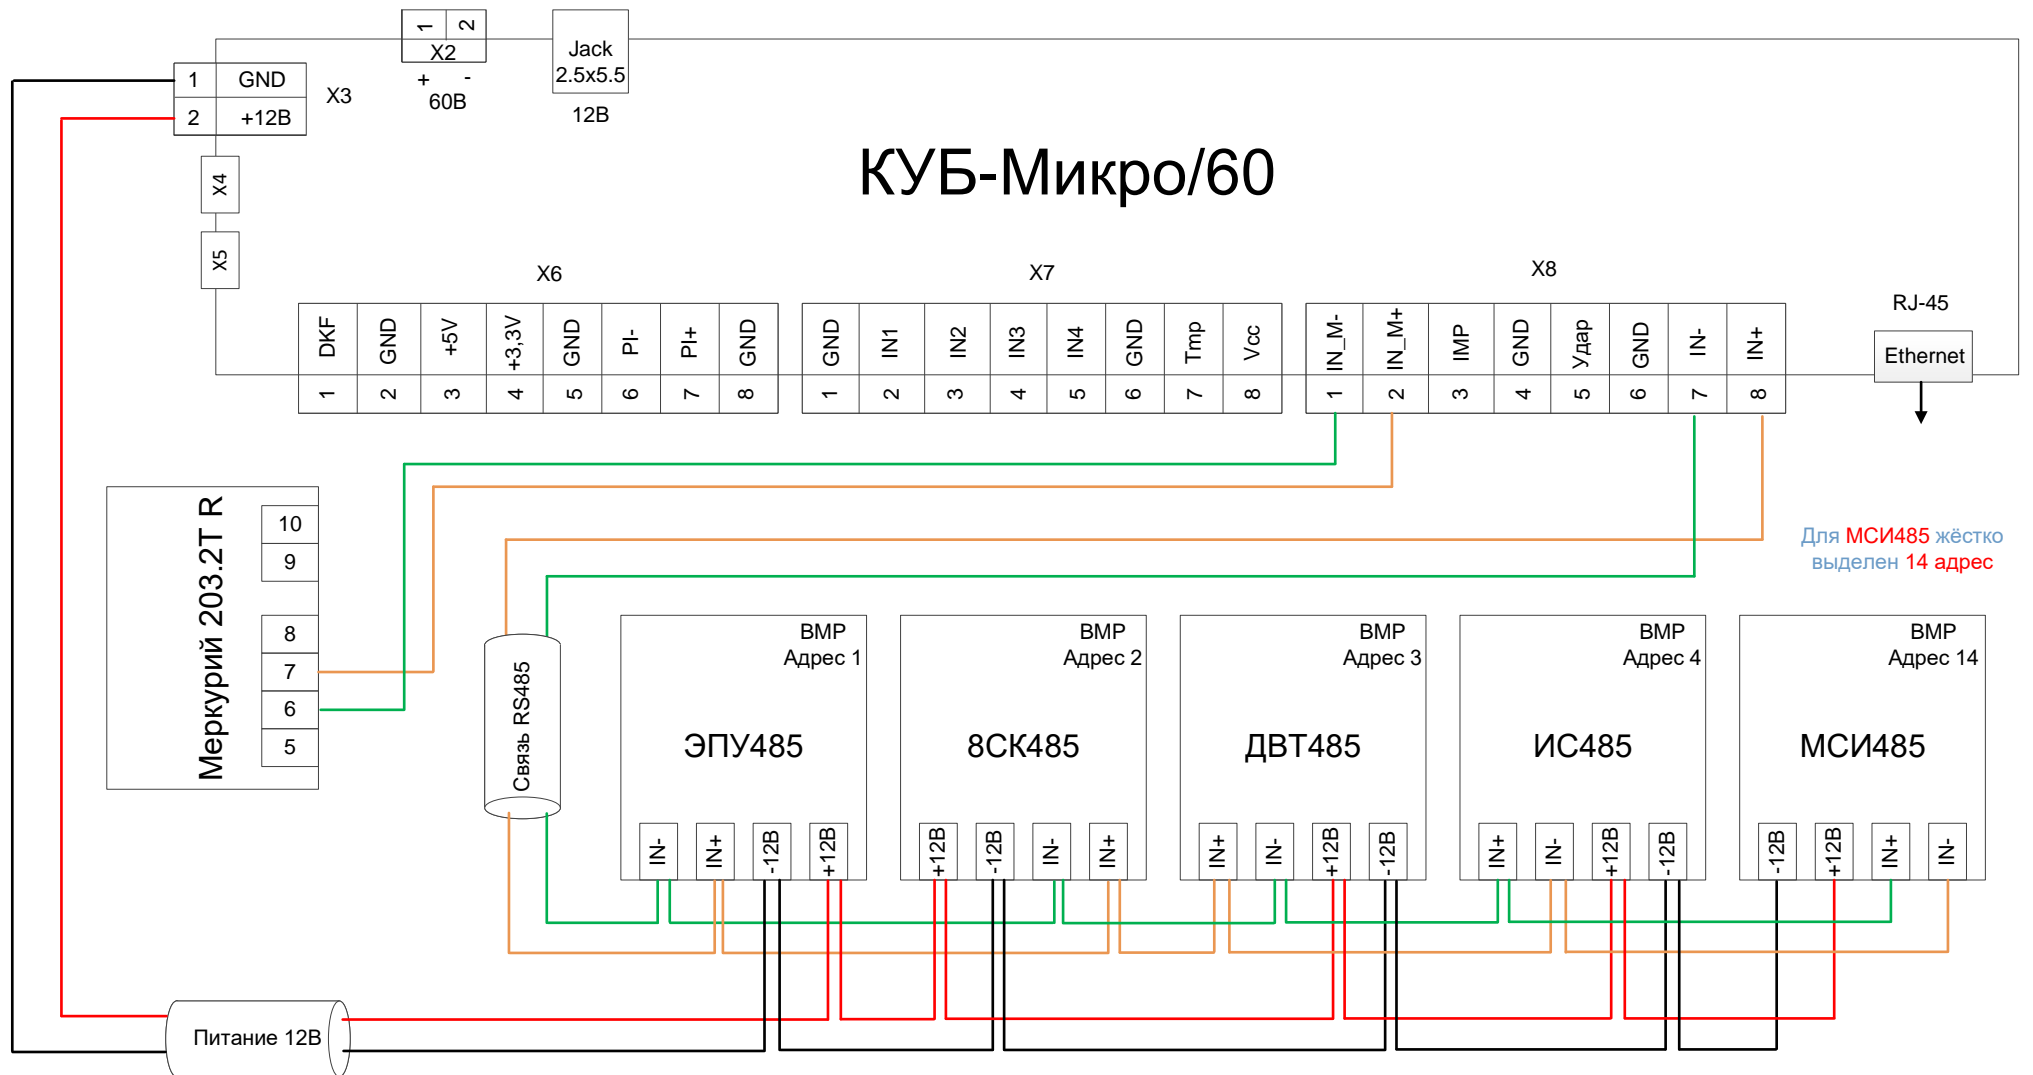

# Схема подключения внешних модулей расширения на КУБ-Микро/60 и интерфейсного счетчика

Возможно подключение до 13 различных ВМР. ВМР №14 может быть только МСИ.  
Подключить ЭПУ485 возможно только до 6 шт.